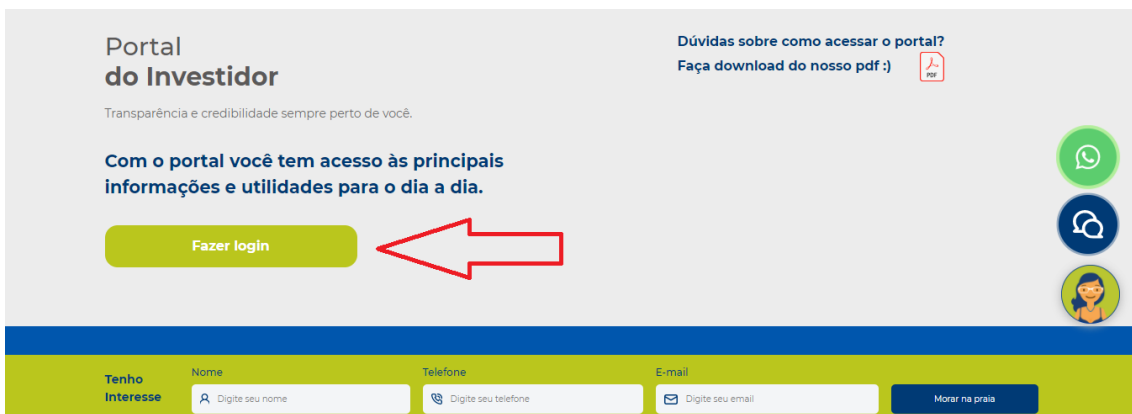

Passo a Passo para acessar portal do investidor SBR Empreendimentos

- Passo 01.

Acessar o site através do endereço <http://www.sbrempreendimentos.com.br>

- Passo 02.

Clicar na aba “Portal do investidor” na parte superior direita da tela:

- Passo 03.

Clicar na aba “fazer login” na parte inferior da tela para ter acesso a aba de login:

- Passo 04.

Inserir login e senha e em seguida clicar em “entrar”.

Observação: A senha será enviada para cada sócio via e-mail